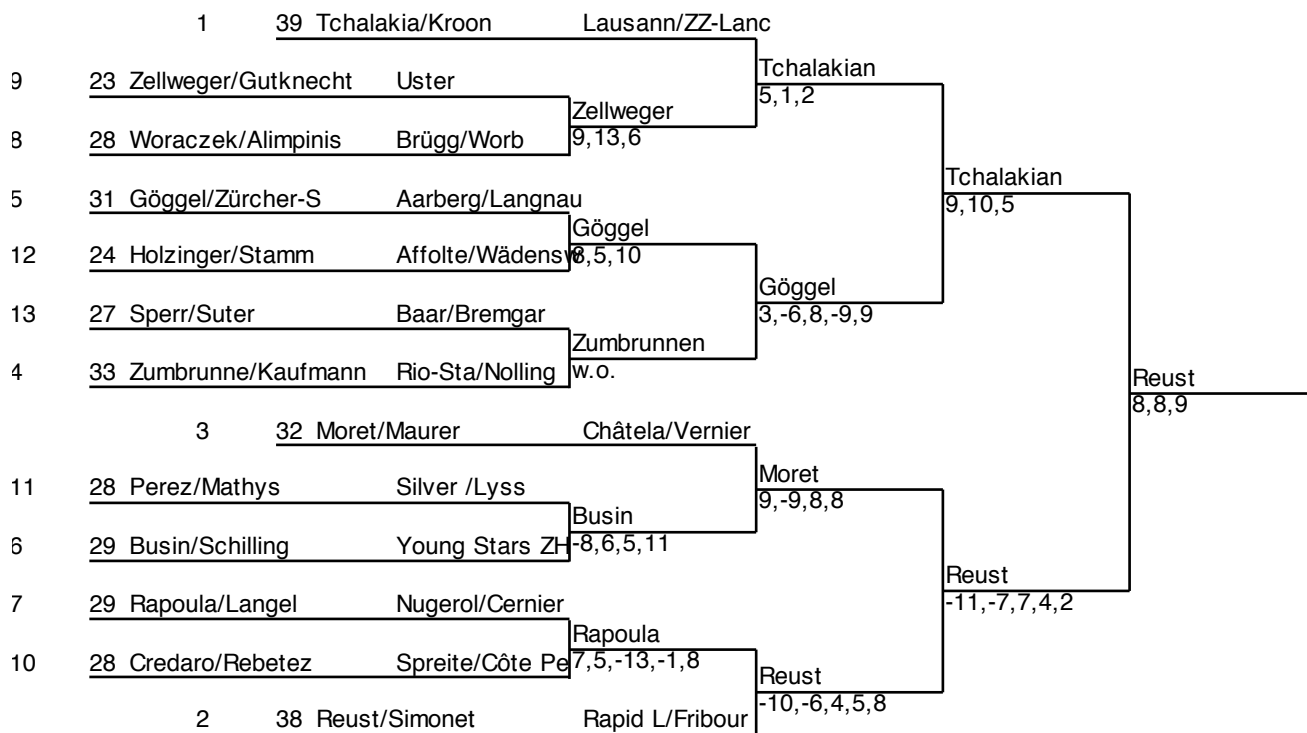

Schweizermeisterschaft Elite

Damen Doppel
3. + 4. März 2018

Anzahl Paare: 13

Beste Klassierung: 39

OSR: Katja Brand

Verbände: STT

Schweizermeisterschaft Elite

Blatt 2

Anzahl Paare: 13

Beste Klassierung: 39

OSR: Katja Brand

Damen Doppel

3. + 4. März 2018

Verbände: STT

Rangliste

1	38	Reust/Simonet	Rapid L/Fribour
2	39	Tchalakia/Kroon	Lausann/ZZ-Lanc
3	32	Moret/Maurer	Châtela/Vernier
	31	Göggel/Zürcher-S	Aarberg/Langnau
5	29	Rapoula/Langel	Nugerol/Cernier
	23	Zellweger/Gutknecht	Uster
	29	Busin/Schilling	Young Stars ZH
	33	Zumbrunne/Kaufmann	Rio-Sta/Nolling
9	24	Holzinger/Stamm	Affolte/Wädensw
	28	Credaro/Rebetez	Spreite/Côte Pe
	28	Woraczek/Alimpinis	Brügg/Worb
	28	Perez/Mathys	Silver /Lyss
	27	Sperr/Suter	Baar/Bremgar